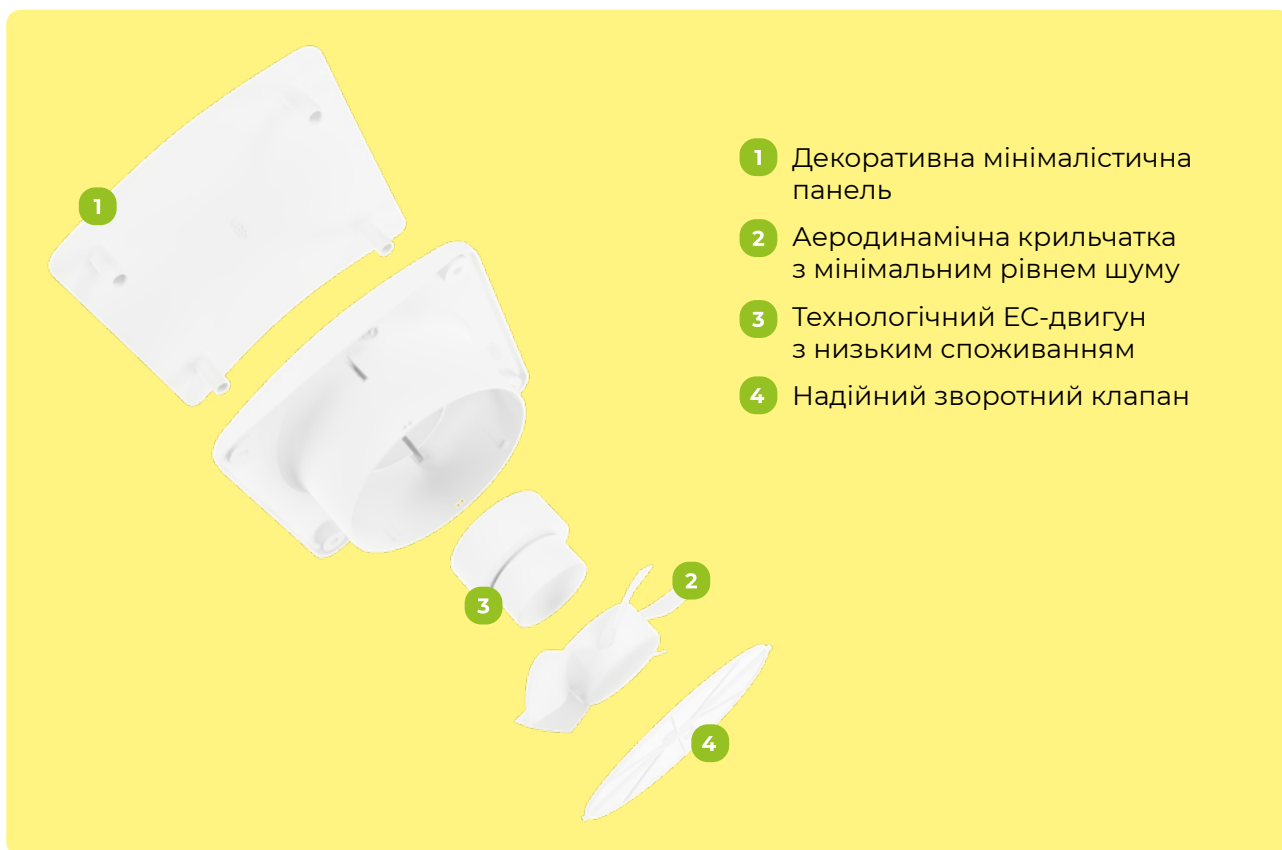

Особливості

- Короткий фланець дає змогу монтувати вентилятор у тонкі стіни або підвісну стелю з мінімальними втратами простору.
- Технологічний ЕС-двигун на кулькових підшипниках забезпечує довгий період надійної експлуатації.
- Найтихіший у своєму сегменті, що робить його використання комфортним і невідчутним.
- Жорсткий зворотний клапан запобігає протягам і тепловитратам, а також потраплянню до приміщення сторонніх небажаних запахів.
- Якісний, довговічний та стійкий до вицвітання пластик у поширених кольорах.