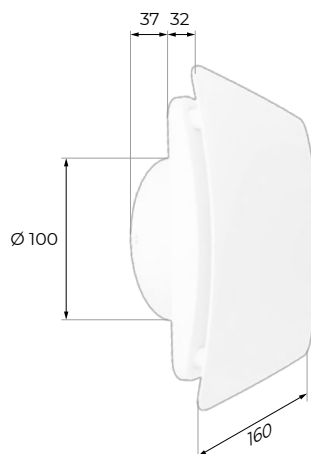

Габаритні розміри, мм

Виробник залишає за собою право вносити будь-які зміни до конструкції, дизайну, специфікації, замінювати складники продукції в будь-який час без попередження.

2025

ТОВ «ВЕНТИЛЯЦІЙНІ СИСТЕМИ»

Україна, 08150, м. Боярка, вул. Соборності, 36